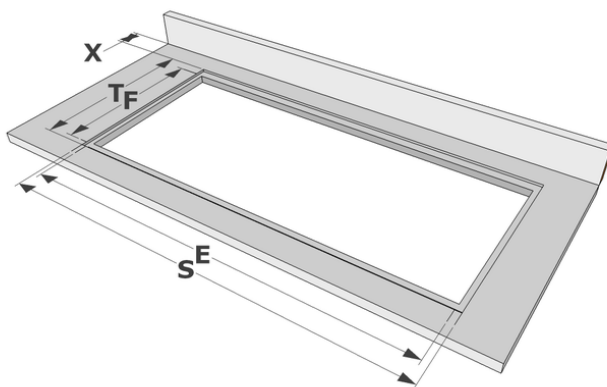

Design

- Bediening Slider touch sensorbediening
- Kleur display Rood
- Glasrand Afgeronde boord
- Inbouw methode Opbouw, Vlakbouw

Afmetingen

- Product afmetingen (BxDxH) 380 x 520 x 60
- Uitsnijding werkblad (BxD) (mm) 370 x 490

Technische eigenschappen

- Aansluitwaarde (W) 2800
- Elektrische aansluiting 220-240V 1L+N
- Frequentie (Hz) 50-60
- Netto gewicht (kg) 7,4

Afmetingen

	A	B	C	D	H
mm	380	520	370	490	60

Opbouw

	E	F	K	P	X
mm	370	490	6	8	50

Vlakkbouw

	E	F	S	T	K	P	X
mm	370	490	384	524	6	8	50