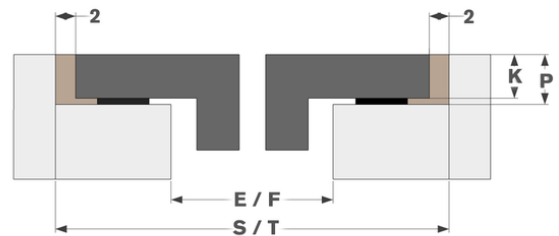

Design

- Bediening Slider touch sensorbediening
- Kleur display Rood
- Glasrand Afgeronde boord
- Inbouw methode Opbouw, Vlakbouw

Afmetingen

- Product afmetingen (BxDxH) 380 x 520 x 60
- Uitsnijding werkblad (BxD) (mm) 370 x 490

Technische eigenschappen

- Aansluitwaarde (W) 2800
- Elektrische aansluiting 220-240V 1L+N
- Frequentie (Hz) 50-60
- Netto gewicht (kg) 7,4

Afmetingen

	A	B	C	D	H
mm	380	520	370	490	60

Opbouw

	E	F	K	P	X
mm	370	490	6	8	50

Vlakkbouw

	E	F	S	T	K	P	X
mm	370	490	384	524	6	8	50