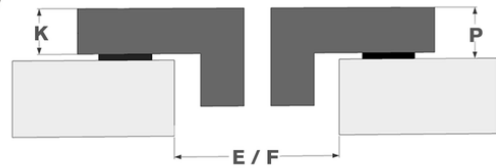

Design

- Bediening Slider touch sensorbediening
- Kleur display Rood
- Glasrand Afgeronde boord
- Inbouw methode Opbouw, Vlakbouw

Afmetingen

- Product afmetingen (BxDxH) 380 x 520 x 60
- Uitsnijding werkblad (BxD) (mm) 370 x 490

Technische eigenschappen

- Aansluitwaarde (W) 2800
- Elektrische aansluiting 220-240V 1L+N
- Frequentie (Hz) 50-60
- Netto gewicht (kg) 7,4

Afmetingen

	A	B	C	D	H
mm	380	520	370	490	60

Opbouw

	E	F	K	P	X
mm	370	490	6	8	50

Vlakkbouw

	E	F	S	T	K	P	X
mm	370	490	384	524	6	8	50