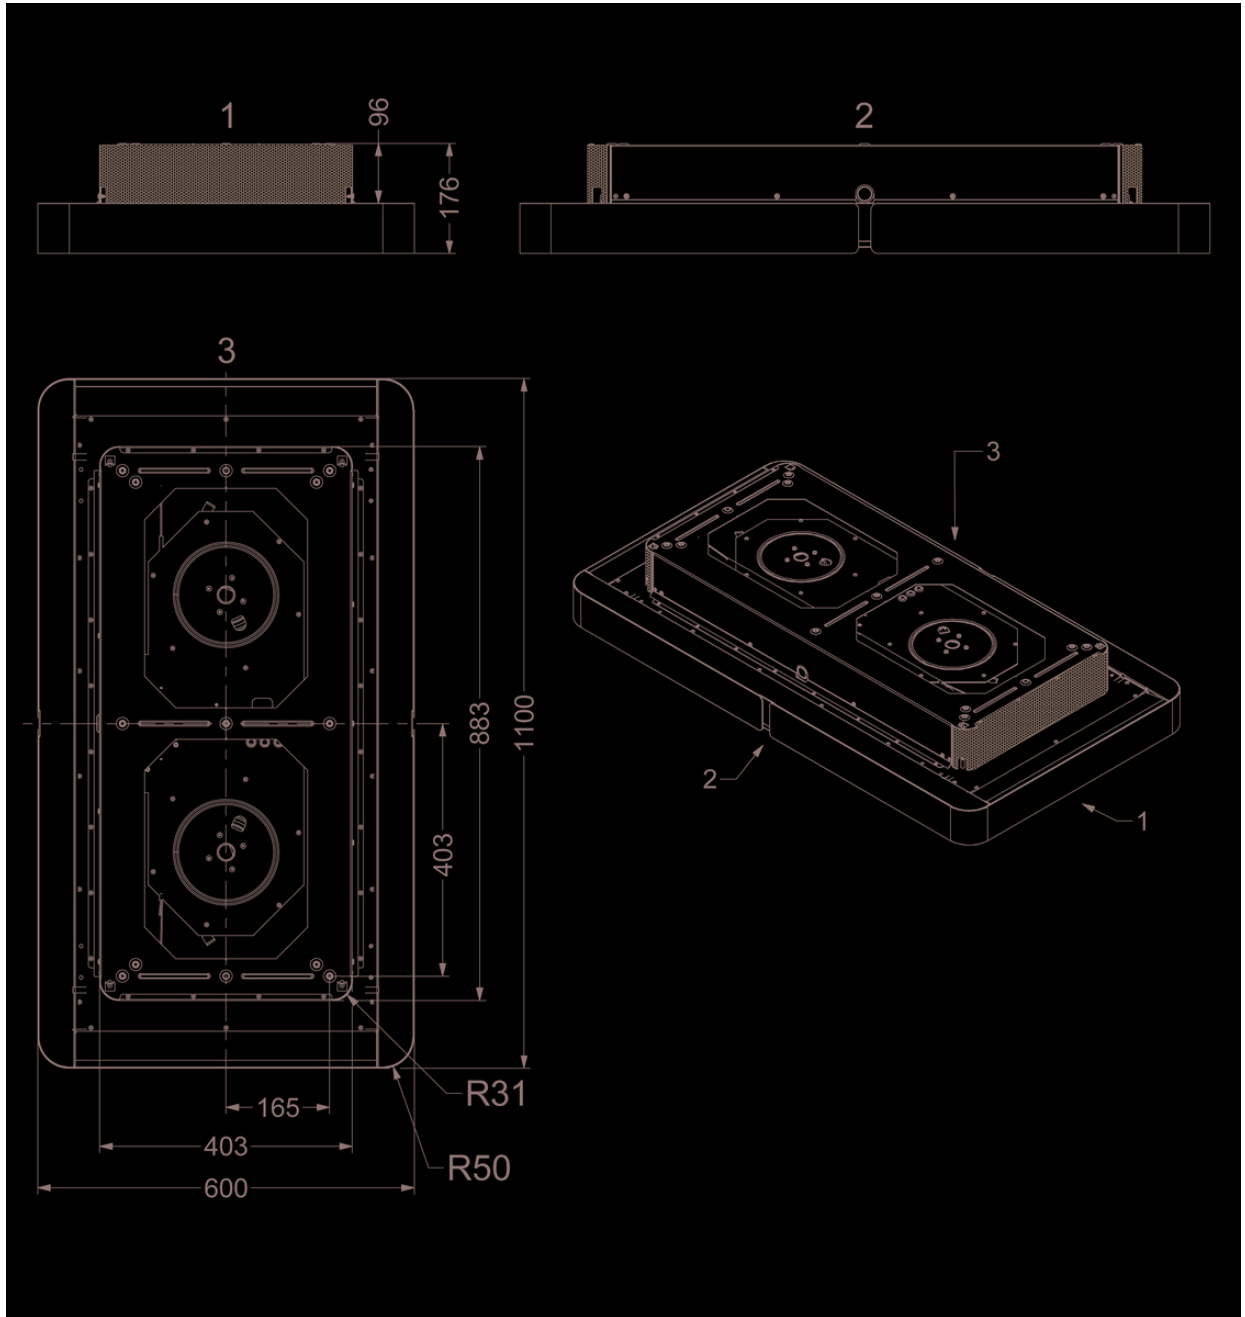

Technische eigenschappen

▪ Aansluitwaarde (W)	175
▪ Spanning (V)	220-230
▪ Frequentie (Hz)	50
▪ Lengte van de aansluitkabel (m)	0,55
▪ Netto gewicht (kg)	40