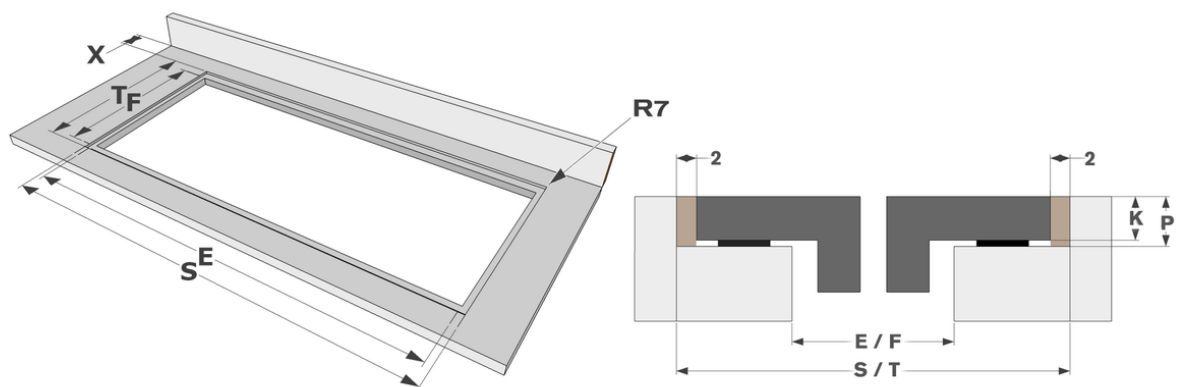

Afmetingen

- | | |
|-----------------------------------|----------------|
| ▪ Product afmetingen (BxDxH) (mm) | 800 x 520 x 51 |
| ▪ Uitsnijding werkblad (BxD) (mm) | 750 x 490 |

Technische eigenschappen

Afmetingen

	A	B	C	D	H
mm	800	520	750	490	51

Opbouw

	E	F	K	P	X
mm	750	490	4	6	50

Vlakbouw

	E	F	S	T	K	P	X
mm	750	490	804	524	4	6	50

Accessoires

Koken