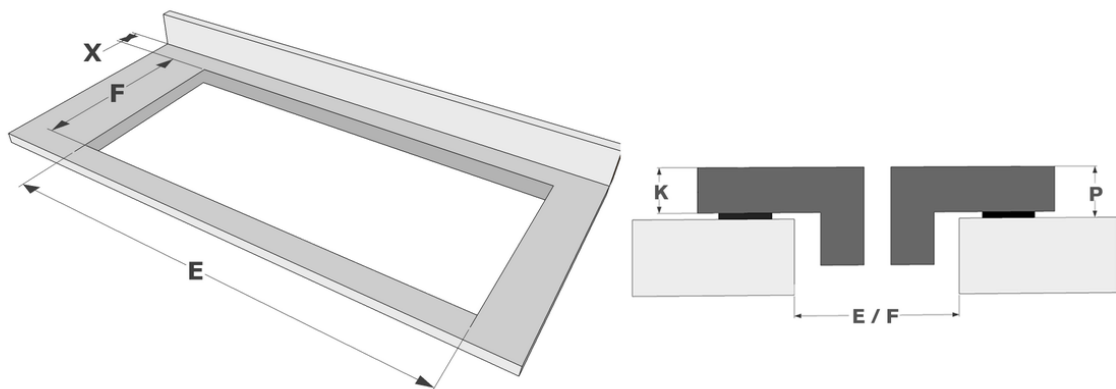

Afmetingen

- | | |
|-----------------------------------|----------------|
| ▪ Product afmetingen (BxDxH) (mm) | 800 x 520 x 51 |
| ▪ Uitsnijding werkblad (BxD) (mm) | 750 x 490 |

Technische eigenschappen

Afmetingen

	A	B	C	D	H
mm	800	520	750	490	51

Opbouw

	E	F	K	P	X
mm	750	490	4	6	50

Vlakbouw

	E	F	S	T	K	P	X
mm	750	490	804	524	4	6	50

Accessoires

Koken